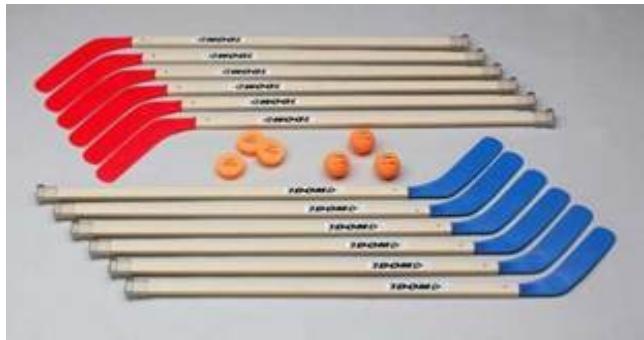

Super priser på hockeystave fra DOM.

DOM Junior 92 cm.

Den ekstrem slidstærke junior stav med udskiftelige blade.

1 stav: 140 kr.

1 Sæt: Normal pris: 1600 kr. Intro pris: 1300 kr.

DOM Gain 107 cm.

Super staven til en super pris med udskiftelige blade.

1 stav: 175 kr.

1 sæt: Normal pris: 1950 kr. Intro pris: 1600 kr.

Sæt består af 12 plaststave + 3 bløde bolde og 3 "bløde" pucker

DOM Excel 115 cm.

Top klubstaven, der er ekstrem slidstærk med udskiftelige blade.

1 stav: 195 kr.

1 Sæt: Normal pris: 2260 kr. Intro pris: 2000 kr.

Sæt består af 12 plaststave + 3 bløde bolde og 3 "bløde" pucker.

DOM Cup 120 cm.

Topstaven fra DOM, der dækker alle spillernes behov.

1 stav: 215 kr.