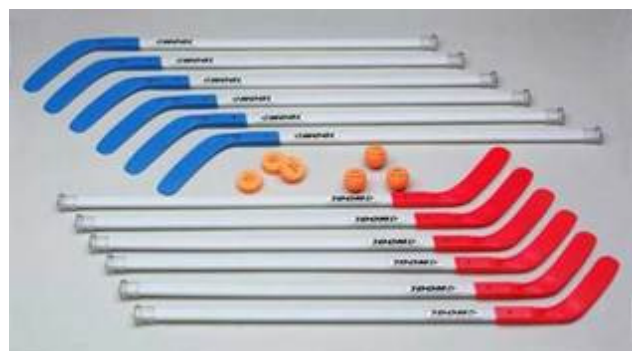

1 stav: 195 kr.

1 Sæt: Normal pris: 2260 kr. Intro pris: 2000 kr.

Sæt består af 12 plaststave + 3 bløde bolde og 3 "bløde" pucker.

DOM Cup 120 cm.

Topstaven fra DOM, der dækker alle spillernes behov.

1 stav: 215 kr.

1 sæt: Normal pris: 2500 kr. Intropris 2200 kr

Sæt består af 12 plaststave + 3 bløde bolde og 3 "bløde" pucker

Ved bestilling eller eventuelle spørgsmål kontakt:
Alex Dahl Jensen
Mail: Alexdj@mail.tele.dk
Tele: 97981006