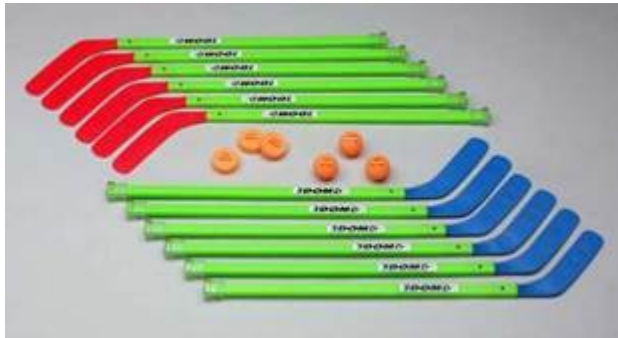

Super priser på hockeystave fra DOM.

DOM Junior 92 cm.

Den ekstrem slidstærke junior stav med udskiftelige blade.

1 stav: 140 kr.

1 Sæt: Normal pris: 1600 kr. Intro pris: 1300 kr.

DOM Gain 107 cm.

Super staven til en super pris med udskiftelige blade.

1 stav: 175 kr.

1 sæt: Normal pris: 1950 kr. Intro pris: 1600 kr.

Sæt består af 12 plaststave + 3 bløde bolde og 3 "bløde" pucker

DOM Excel 115 cm.

Top klubstaven, der er ekstrem slidstærk med udskiftelige blade.

1 stav: 195 kr.

1 Sæt: Normal pris: 2260 kr. Intro pris: 2000 kr.

Sæt består af 12 plaststave + 3 bløde bolde og 3 "bløde" pucker.

DOM Cup 120 cm.

Topstaven fra DOM, der dækker alle spillernes behov.

1 stav: 215 kr.