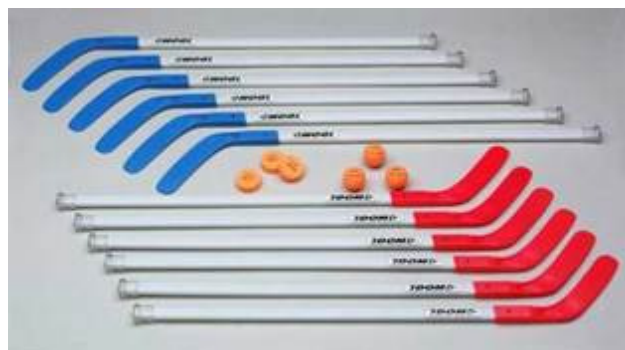

1 stav: 195 kr.

1 Sæt: Normal pris: 2260 kr. Intro pris: 2000 kr.

Sæt består af 12 plaststave + 3 bløde bolde og 3 "bløde" pucke.

DOM Cup 120 cm.

Topstaven fra DOM, der dækker alle spillernes behov.

1 stav: 215 kr.

1 sæt: Normal pris: 2500 kr. Intropris 2200 kr

Sæt består af 12 plaststave + 3 bløde bolde og 3 "bløde" pucke

DOM Målmandstave

Staven der er fremstillet til målmanden. Staven har et bredere blad.

Længde: 92 cm 115 cm 125 cm