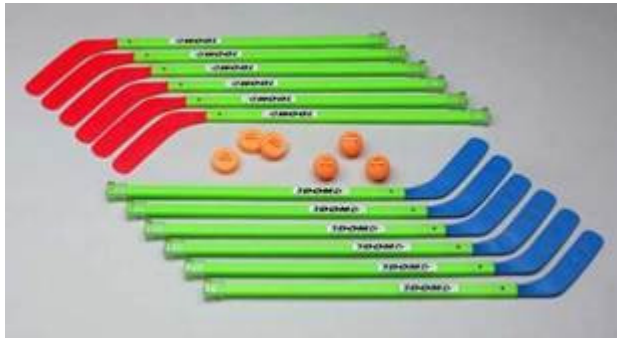

Super priser på hockeystave fra DOM.

DOM Junior 92 cm.

Den ekstrem slidstærke junior stav med udskiftelige blade.

1 stav: 140 kr.

1 Sæt: Normal pris: 1600 kr. Intro pris: 1300 kr.

DOM Excel 115 cm.

Top klubstaven, der er ekstrem slidstærk med udskiftelige blade.

1 stav: 195 kr.

1 Sæt: Normal pris: 2260 kr. Intro pris: 2000 kr.

Sæt består af 12 plaststave + 3 bløde bolde og 3 "bløde" pucke.

DOM Cup 120 cm.

Topstaven fra DOM, der dækker alle spillernes behov.

1 stav: 215 kr.

1 sæt: Normal pris: 2500 kr. Intropris 2200 kr

Sæt består af 12 plaststave + 3 bløde bolde og 3 "bløde" pucke

DOM Målmandstave

Staven der er fremstillet til målmanden. Staven har et bredere blad.

Længde: 92 cm 115 cm 125 cm